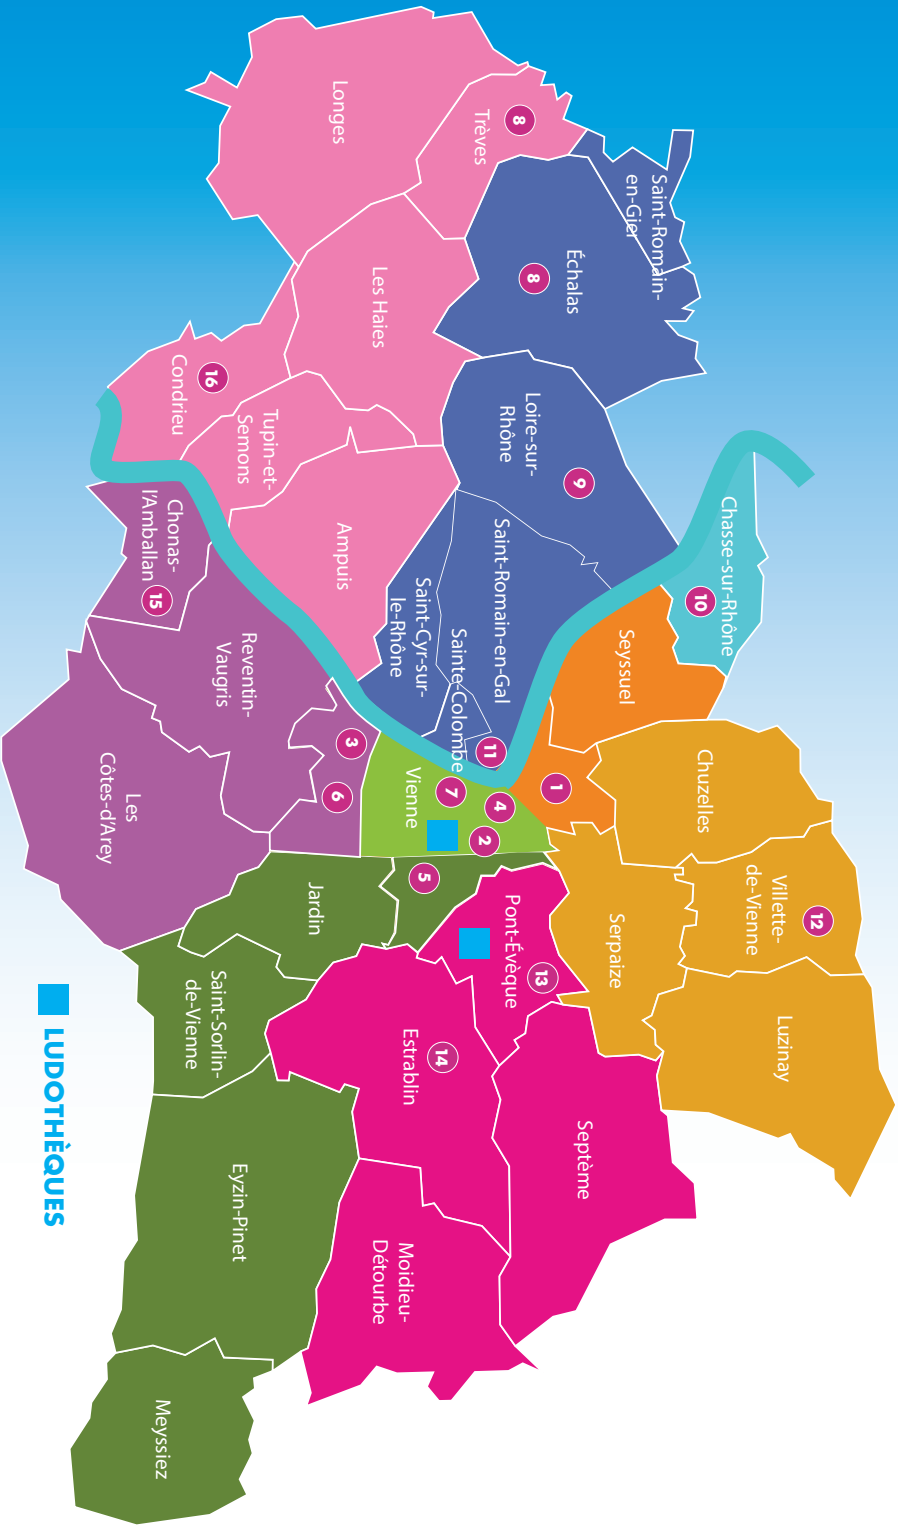

RÉPARTITION DES EAJE - RAM - LAEP