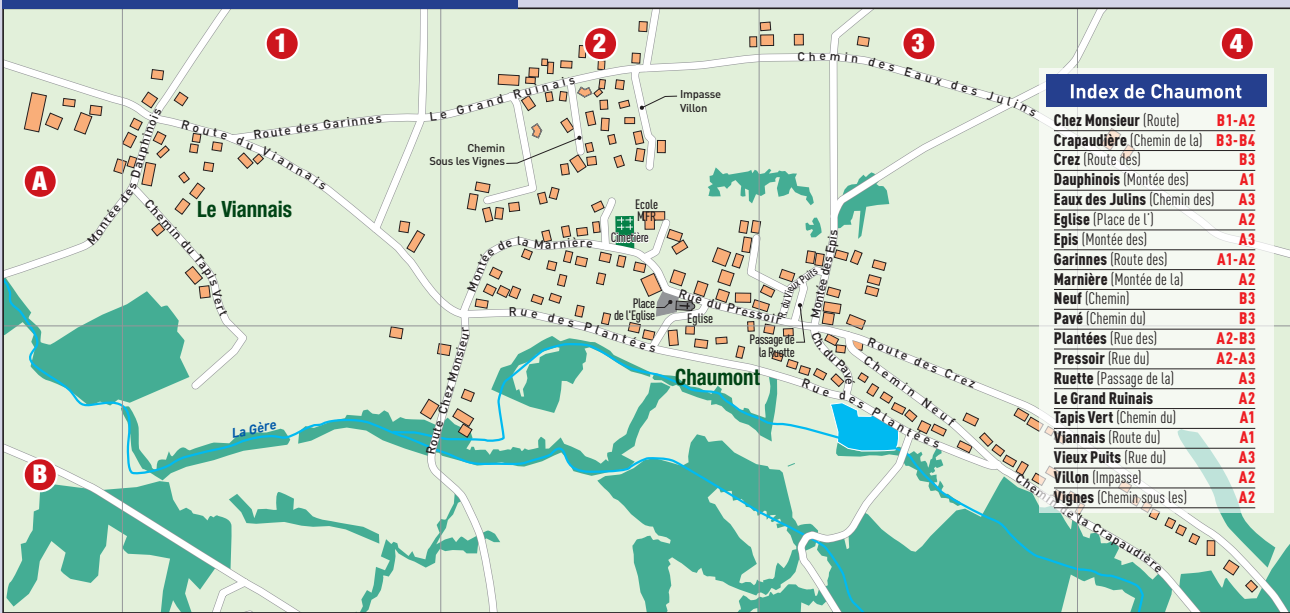

Centre Village

Index du Village

Centre (Rue du)	B3	Pensionnat (Impasse du)	C3-B2
Creux (Chemin)	B3-C3	Pinet (Montée de)	B3-C4
Eglise (Montée de l')	B3-C3	Puits (Impasse du)	C5
Grillons (Rue des)	B2-A3	Salin (Impasse du)	C2
Lauriers (Impasse des)	B3	Salin (Rue du)	C2-B2
Mairie (Place de la)	B2	Stade (Rue du)	A3-B3
Marais (Impasse des)	B4	Vienne (Route de)	A1-B2
Meysiez (Route de)	B6-B5	Vieux Moulin (Impasse du)	A2-B2
Montfort (Montée de)	C5	Village (Place du)	B3

Chaumont

Index de Chaumont

Chez Monsieur (Route)	B1-A2
Crapaudière (Chemin de la)	B3-B4
Crez (Route des)	B3
Dauphinois (Montée des)	A1
Eaux des Julins (Chemin des)	A3
Eglise (Place de l')	A2
Epis (Montée des)	A3
Garinnes (Route des)	A1-A2
Marnière (Montée de la)	A2
Neuf (Chemin)	B3
Pavé (Chemin du)	B3
Plantées (Rue des)	A2-B3
Pressoir (Rue du)	A2-A3
Ruette (Passage de la)	A3
Le Grand Ruinais	A2
Tapis Vert (Chemin du)	A1
Viannais (Route du)	A1
Vieux Puits (Rue du)	A3
Villon (Impasse)	A2
Vignes (Chemin sous les)	A2